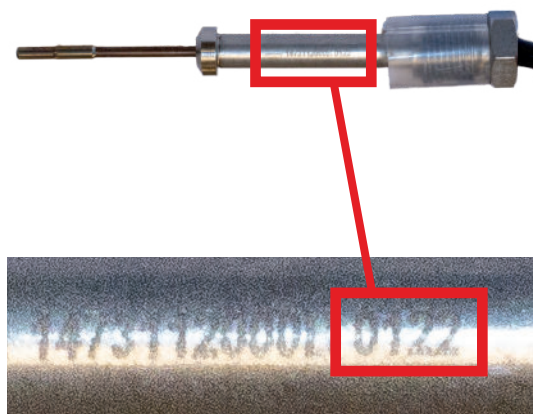

INFO TIPS

CAPTEURS TEMP. D'ÉCHAPPEMENT

RÉFS. 1473112, 1473116, 1473184, 1473195 | TAUX DE RETOURS ÉLEVÉ

Nous souhaitons vous alerter sur le taux de retours élevé (>1%) des références **1473112, 1473116, 1473184, 1473195** ayant une **date code antérieure à mars 2023 (0323)**.

CORRECTIONS APPORTÉES

Pour contrer ce problème, nous avons amélioré la **robustesse de la thermistance** sur les capteurs ayant une **date code postérieure à mars 2023 (0323)**.

Cependant, les produits ayant une **date code antérieure à mars 2023 (0323)** restent fonctionnels, mais connaissent un taux de retour supérieur à nos standards.

OÙ TROUVER LA DATE CODE ?

Si vous souhaitez retourner les pièces, vous pouvez vous rapprocher de Coralie LAMORLETTE au 03 25 94 96 75 pour connaître la démarche à suivre.

Hotline technique

+33 (0)4 72 88 12 63

hotline.aftermarket@efiautomotive.com