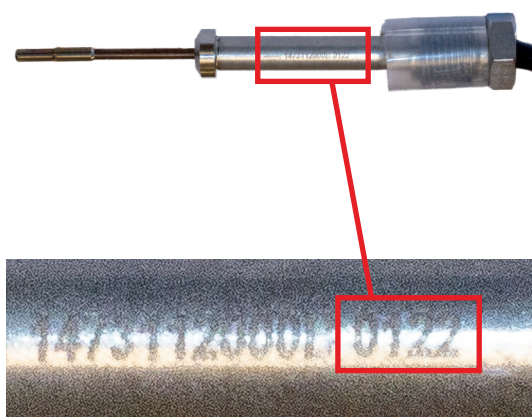

¿DÓNDE PUEDO ENCONTRAR EL CÓDIGO DE FECHA?

Si desea devolver las piezas, póngase en contacto con **Javier DE ARRIBA** en el 917 232 232 para saber cómo proceder.

Hotline técnica

+33 (0)4 72 88 12 63

hotline.aftermarket@efiautomotive.com