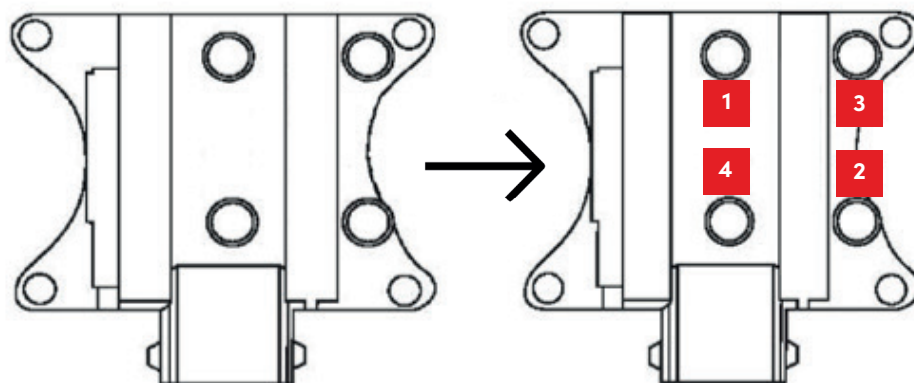

### REF. 155010 | RECOMENDACIÓN DE MONTAJE

1S7G - 12029 - AC\*

REF. EFI 155010

988F - 12029 - AD\*

REF. EFI 155010

YM2F - 12029 - AB\*

REF. EFI 155010

\*REFS. OEM