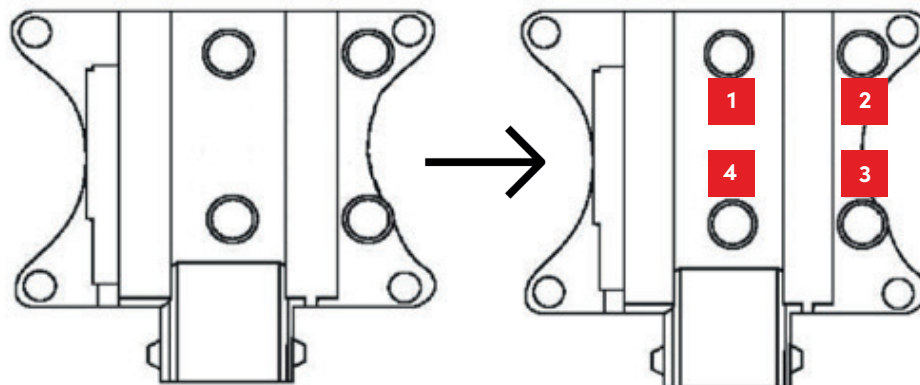

### REF. 155010 | RECOMENDACIÓN DE MONTAJE

1S7G - 12029 - AC\*

REF. EFI 155010

988F - 12029 - AD\*

REF. EFI 155010

YM2F - 12029 - AB\*

REF. EFI 155010

\*REFS. OEM