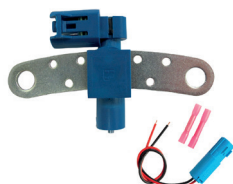

LES INDISPENSABLES 2022

PRODUITS OEM - TOP VENTES

CAPTEURS DE VILEBREQUIN

144334

OEM :
PSA 1920EH
PSA 9637220880

**APPLICATION LA PLUS
COURANTE :**
C3 1.4 HDi
2002/-

144461

OEM :
Renault 8200436025

**APPLICATION LA PLUS
COURANTE :**
Twingo I 1.2
05.1996/06.2007

144382

OEM :
Ford 1517990
PSA 1920PW

**APPLICATION LA PLUS
COURANTE :**
207/207+ 1.6 HDi
02.2006/10.2013

144335

OEM :
PSA 1920AW
Fiat 9637465980

**APPLICATION LA PLUS
COURANTE :**
206 Hatchback 1.4 i
09.1998/12.2012

303483

OEM :
Renault 8201040861

**APPLICATION LA PLUS
COURANTE :**
Clio II 1.5 dCi
06.2001/-

144385

OEM :
PSA 1920GJ

**APPLICATION LA PLUS
COURANTE :**
407 2.0 HDi
05.2004/10.2010