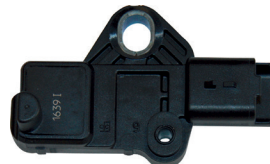

144385

OEM :
PSA 1920GJ

**APPLICATION LA PLUS
COURANTE :**
407 2.0 HDi
05.2004/10.2010